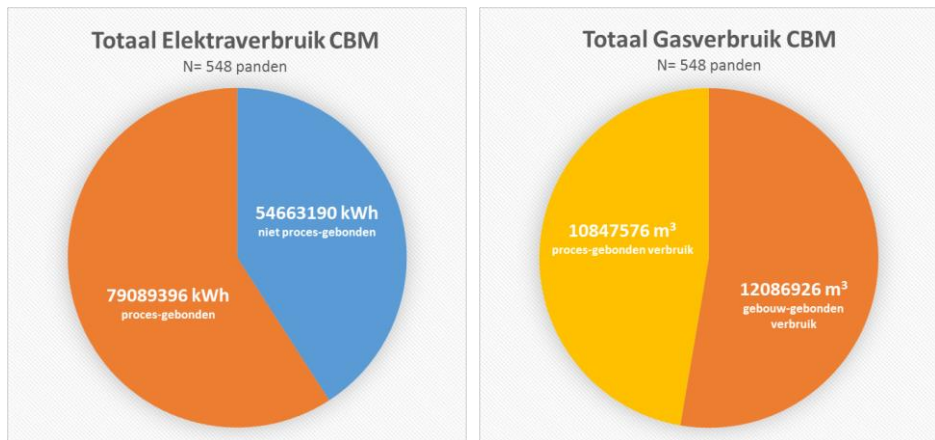

Geschat energieverbruik CBM leden

TNO innovation for life

Geschatte milieu impact CBM

58.379 ton totale uitstoot

INFORMATIEPLICHT 2019

* Erkende Maatregelen Lijst
Lijst nr. 17 Meubels en hout

KLIMAATAKKOORD